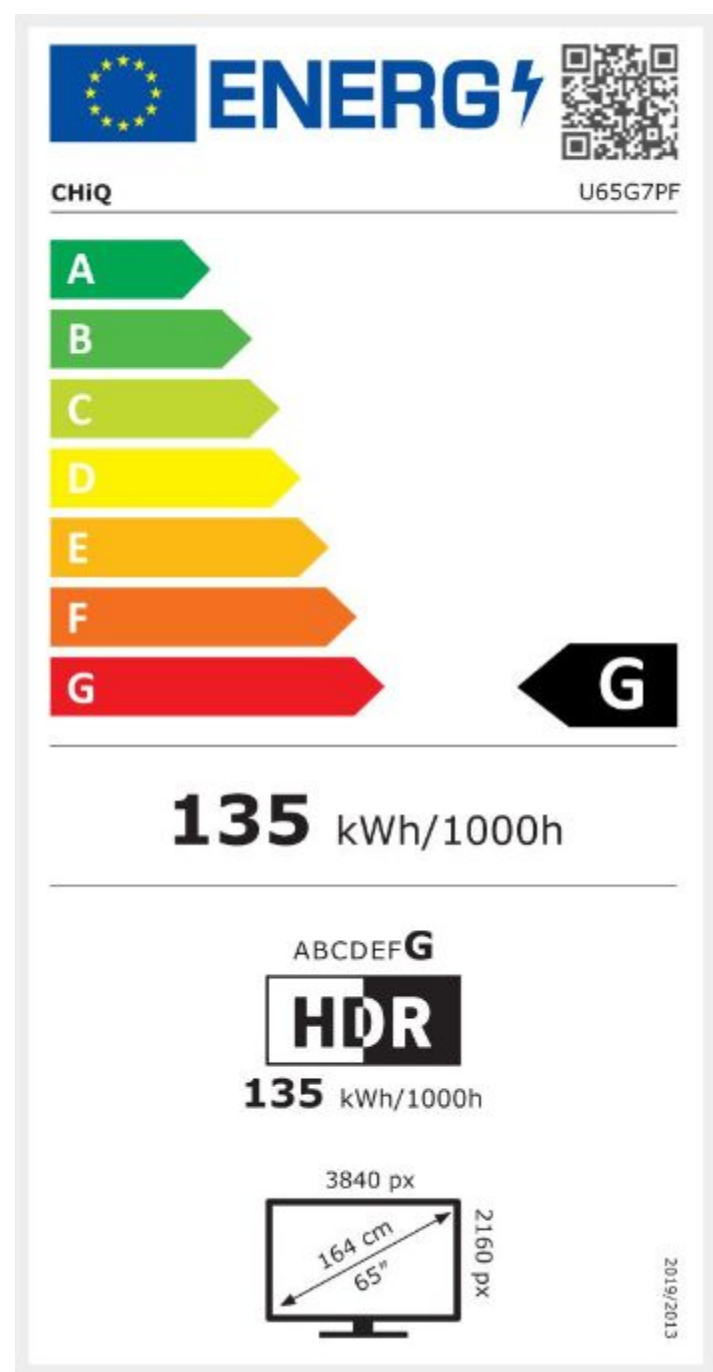

MODEL U65G7PF

EAN:859 2344 20415 9

DISPLAY

Screen Diagonal Bildschirmdiagonale	65"/164cm
Aspect Ratio Bildformat	16:9
Resolution Auflösung	3840x2160 (UHD)
Luminance Helligkeit	330 cd/m2
Contrast Kontrast	4000:1
Display Color Anzeigefarben	1.07G
Screen View Angle Betrachtungswinkel	170°/170°
Response Time Reaktionszeit	8ms
HDR	Dolby vision / HDR10
PSI	
MPEG-2	•
MPEG-4 (H.264)	•
Video Color System	PAL/SECAM
TV System	PAL/SECAM, DVB-T/T2/C/S2
4K @ 60Hz	•
Progressive Scan	•
3D Comb Filter	•

TUNER

DVB-T	•
DVB-T2	•
DVB-T2 HD (H.265)	•
DVB-C	•
DVB-S	•
DVB-S2	•
Analog Programs Analog Programme	100
Digital Programs Digital Programme	1000(T/T2)/1000(C)/5000(S/S2)

INPUT / OUTPUT

HDMI2.0	HDMI2.0	AV Input	CI Slot	Audio Output Audio Ausgang	Antenna Antennen	Data Transfer Datentransfer			
									
HDCP 2.2 ARC CEC	HDCP 2.2 CEC	Mini	CI+	Ear Phone 3.5 mm	Digital Audio Out	RF	LNB	USB 2.0	LAN
x1	x2	x1	x1	--	x1	x1	x1	x2	x1

WALL MOUNT

Hole Distance Lochabstand	400 x 200	mm
Screw Schraube	M6	
MIS Standard	MIS-F	

DESIGN

Frameless Design	•
Screen Shape Bildschirm Form	Flat
Frame Color Rahmenfarbe	Black
Stand Color Gerätefuß Farbe	Black
Swivel Stand Schwenkstander	-
Ultra Slim Design Ultraflaches Design	-

CODEC

Audio / Video	MPEG2, MPEG4, HEVC, MVC, VP9, DOLBY, GAAC
Image	JPEG, PNG, BMP and other common image format

ENERGY LABEL

SMART FUNCTION

Quad Core	•
HbbTV	2.0
Google Assistant	•
Google Play	•
Google Music/Game	•
Chromecast/Airplay	•
Google Smart home	•
NETFLIX	•
Works with amazon alexa	•
Hands-free voice control	•
Amazon Prime Video	•
Youtube	•
Internet Browser	•
VP9	•
APP Store	•
Bluetooth	5.0
WIFI	2.4G/2T2R