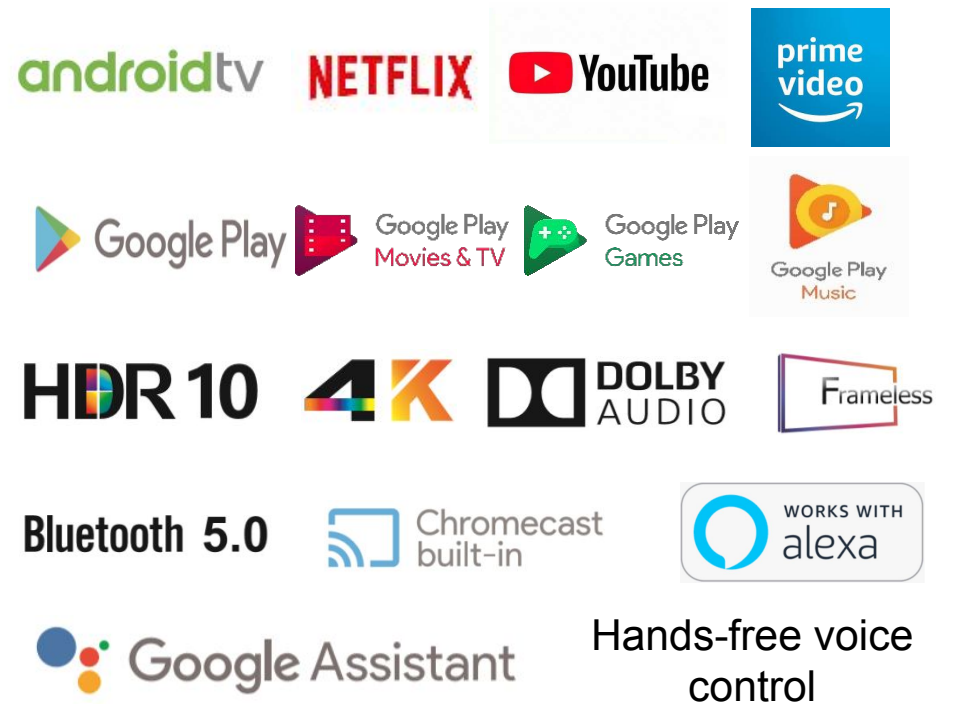

SELLING POINTS

AUDIO

Audio Output	2x9	Watt
Dolby Audio	•	
Stereo	NICAM / A2	
Automatic Volume Limiter Automatische Lautstärke	•	
Noise Reduction Geräuschreduzierung	•	

DIMENSIONS / WEIGHT

Dimensions with stand Abmessungen mit Gerätefuß	1452*899*293	mm
Dimensions without stand Abmessungen ohne Gerätefuß	1452.1*834.6*89.5	mm
Packaging Verpackung	1623*181*974	mm
Net / Gross Weight Netto / Brutto Gewicht	17.6kg/25.4kg	kg
Loading Quantity Lademenge	98/200/300	pcs.

WALL MOUNT

Hole Distance Lochabstand	400 x 200	mm
Screw Schraube	M6	
MIS Standard	MIS-F	

DESIGN

Frameless Design	•
Screen Shape Bildschirm Form	Flat
Frame Color Rahmenfarbe	Black
Stand Color Gerätefuß Farbe	Black
Swivel Stand Schwenkstander	-
Ultra Slim Design Ultraflaches Design	-